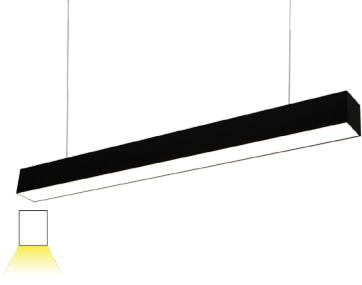

LINEER

AYDINLATMA

LEDA 1 - 32,5 x 32,5

Ürün Kodu Product Name	Ölçüler(WxHxL)(mm) Dimensions(WxHxL)(mm)	Güç Power	Lümen Luminous Flux	Işık Rengi Color Temperature	Ağırlık Weight
NX-100010	32,5x32,5x500	12W	1200 lm	2700K-3000K-4000K-6500K	0,5 kg
NX-100020	32,5x32,5x1000	24W	2400 lm	2700K-3000K-4000K-6500K	0,9 kg
NX-100030	32,5x32,5x1200	28W	2800 lm	2700K-3000K-4000K-6500K	1 kg
NX-100040	32,5x32,5x1500	36W	3600 lm	2700K-3000K-4000K-6500K	1,2 kg
NX-100050	32,5x32,5x2000	48W	4800 lm	2700K-3000K-4000K-6500K	1,5 kg
NX-100060	32,5x32,5x2500	60W	6000 lm	2700K-3000K-4000K-6500K	1,8 kg
NX-100070	32,5x32,5x3000	72W	7200 lm	2700K-3000K-4000K-6500K	2,2 kg

LEDA 2 - 34 x 39

Ürün Kodu Product Name	Ölçüler(WxHxL)(mm) Dimensions(WxHxL)(mm)	Güç Power	Lümen Luminous Flux	Işık Rengi Color Temperature	Ağırlık Weight
NX-100110	34x39x500	12W	1200 lm	2700K-3000K-4000K-6500K	0,7 kg
NX-100120	34x39x1000	24W	2400 lm	2700K-3000K-4000K-6500K	1,1 kg
NX-100130	34x39x1200	28W	2800 lm	2700K-3000K-4000K-6500K	1,3 kg
NX-100140	34x39x1500	36W	3600 lm	2700K-3000K-4000K-6500K	1,5 kg
NX-100150	34x39x2000	48W	4800 lm	2700K-3000K-4000K-6500K	2,1 kg
NX-100160	34x39x2500	60W	6000 lm	2700K-3000K-4000K-6500K	2,4 kg
NX-100170	34x39x3000	72W	7200 lm	2700K-3000K-4000K-6500K	2,8 kg

LEDA 3 - 34 x 60

Ürün Kodu Product Name	Ölçüler(WxHxL)(mm) Dimensions(WxHxL)(mm)	Güç Power	Lümen Luminous Flux	Işık Rengi Color Temperature	Ağırlık Weight
NX-100210	34x60x500	12W	1200 lm	2700K-3000K-4000K-6500K	0,7 kg
NX-100220	34x60x1000	24W	2400 lm	2700K-3000K-4000K-6500K	1,1 kg
NX-100230	34x60x1200	28W	2800 lm	2700K-3000K-4000K-6500K	1,3 kg
NX-100240	34x60x1500	36W	3600 lm	2700K-3000K-4000K-6500K	1,5 kg
NX-100250	34x60x2000	48W	4800 lm	2700K-3000K-4000K-6500K	2,1 kg
NX-100260	34x60x2500	60W	6000 lm	2700K-3000K-4000K-6500K	2,4 kg
NX-100270	34x60x3000	72W	7200 lm	2700K-3000K-4000K-6500K	2,8 kg